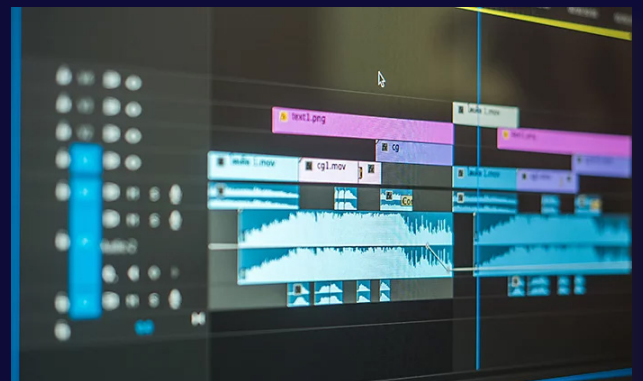

¹ La qualité du flux vidéo est dépendant du débit internet. Pour profiter d'une expérience optimale, nous vous conseillons de réaliser des tests de débit en amont (+8Mo/s est recommandé une qualité HD). Nous pouvons mettre à disposition un routeur 4G/4G+.